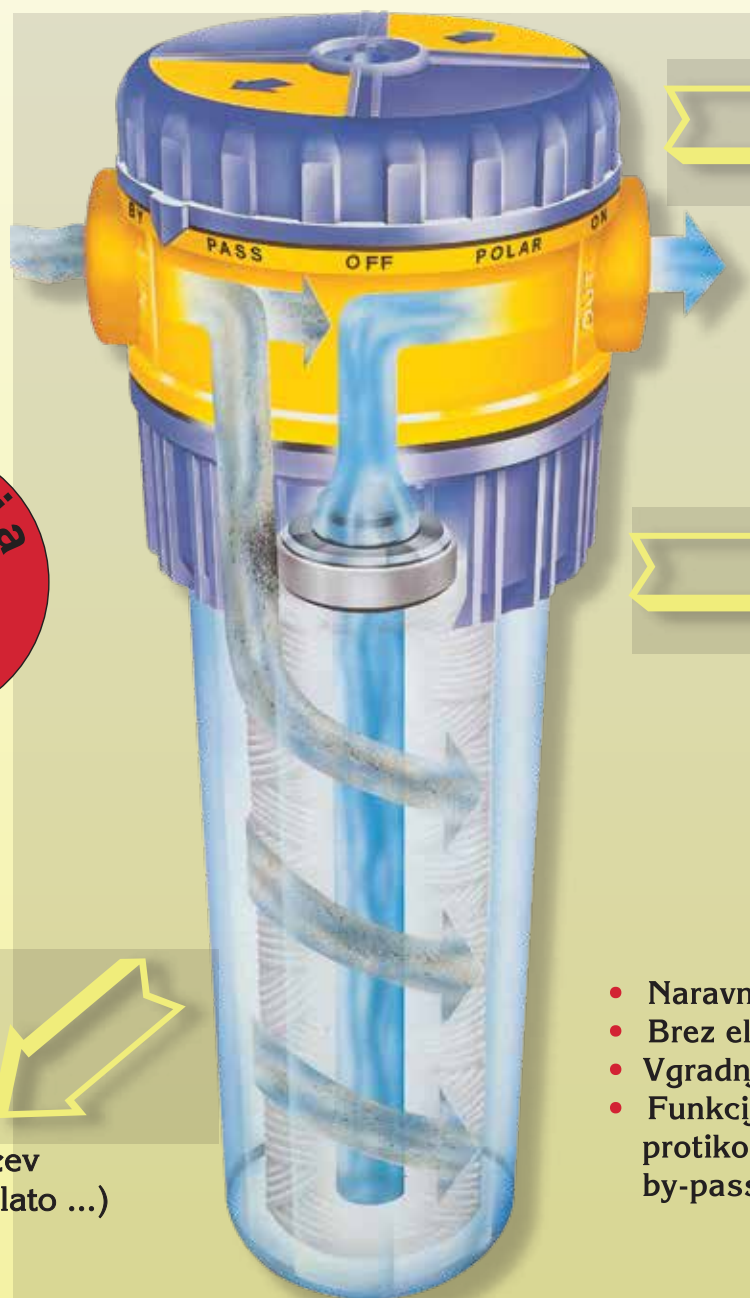

# NARAVNA ZAŠČITA PRED VODNIM KAMNOM, KOROZIJO IN DELCI

garancija  
**5**  
let

- Filtracija delcev (rja, pesek, blato ...)

- Vrtljiva glava (3 pozicije)

- Spreminjanje lastnosti kalcijevega karbonata (magnetno mehčanje)

- Naravno mehčanje
- Brez električne energije
- Vgradnja za vodnim števcem
- Funkcija filtra, mehčalnika, protikorozijske zaščite in ventila - by-pass zaščite napeljave

CERTIFIKATI  
IN ATESTI

Lloyd's Register of Shipping

Kalcijevi kristali v neobdelani kalcitni obliki vodi se bodo oprijeli sten cevi in naprav.

Ko voda teče skozi variabilno magnetno polje, se kristali karbonatov v aragonitni obliki združujejo.

Kristali karbonatov obdelani s Polarjem, so sprijeti in potujejo naprej skupaj z vodo z manj nalaganja na cevi in površine.