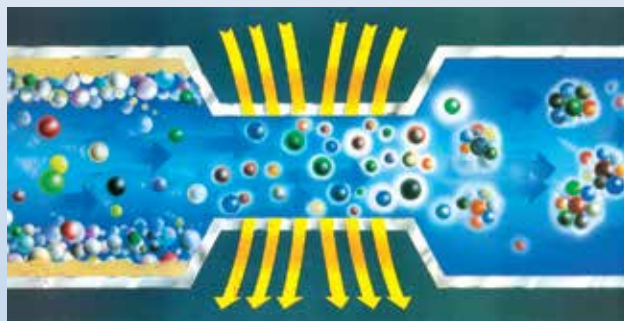

Za razliko od kemičnih postopkov mehčanja iz vode ne odstranimo kalcija in magnezija, temveč dosežemo, da se karbonati namesto v kalcitni trdni obliki izločijo v prhki aragonitni kristalni obliki. V tej obliki se med seboj sprijemajo in skupaj z vodo potujejo naprej in tako bistveno manj oprijemajo instalacije. S cevi odstranijo do 30% že nastalih oblog. Izvedba s posebnimi Zn ali Mg anodami dodatno poveča učinek in ustvari zaščitno plast na korodirani instalaciji.

Kalcijevi kristali v neobdelani kalcitni obliki vodi se bodo oprijeli sten cevi in naprav.

Ko voda teče skozi variabilno magnetno polje, se kristali karbonatov v aragonitni obliki združujejo.

Kristali karbonatov obdelani s Polarjem, so sprijeti in potujejo naprej skupaj z vodo z manj nalaganja na cevi in površine.